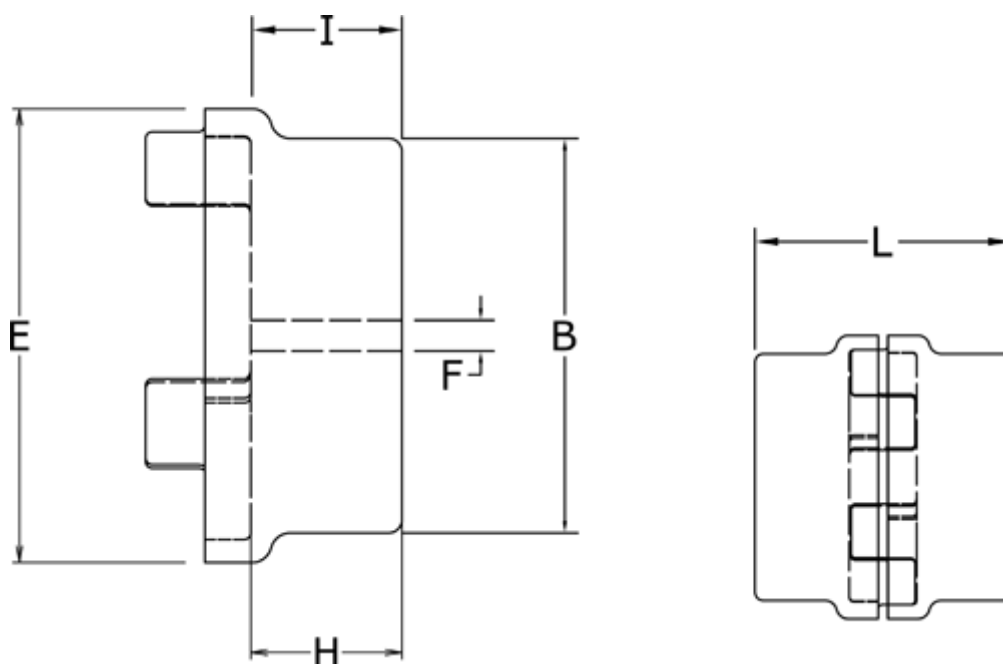

Varenummer: 3304038BAL
Beskrivelse: Koblingshalvpart Klonex 38/45B
ALU Aluminium, Forboret

Mål

B	= 80
E	= 80
F	= -
H	= 45
I	= 37
L	= 114
Maks. boring mm	= 45